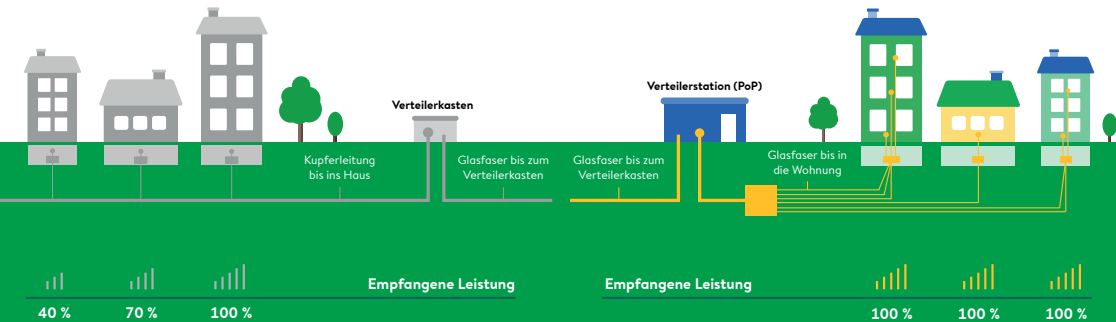

MIT 100%
GLASFASER SURFEN

- Sie genießen 100% Glasfaser-Internet

SO STÄRKEN WIR GEMEINSAM DIE GEMEINDE
KÖTSCHACH-MAUTHEN – FÜR GENERATIONEN!

glasfaser.kelag.at

SCHNELLES &
VERLÄSSLICHES
INTERNET!

IHRE VORTEILE MIT GLASFASER IM ÜBERBLICK

- ✓ Zukunftstechnologie mit Potenzial bis in den Gigabit-Bereich
- ✓ beste Bildqualität bei IPTV / Streaming (UHDTV)
- ✓ ultraschnelle Datenübertragungsraten bis zu 1.000 Mbit/s
- ✓ genug Leistungsreserven auch für anspruchsvolle Mehrpersonenhaushalte
- ✓ weniger störanfällig im Vergleich zu Telefonleitungen aus Kupfer
- ✓ gleichbleibende Datenrate unabhängig von der Nutzerzahl
- ✓ ideal für datenintensive Anwendungen wie Online-Gaming, Streaming-Portale, Videokonferenzen, Online-Backups oder einfach nur für große Down- und Uploads
- ✓ perfekt für Triple Play – Telefon, Internet und TV (IPTV) – geeignet
- ✓ witterungsunabhängig, strahlenfrei und nachhaltig